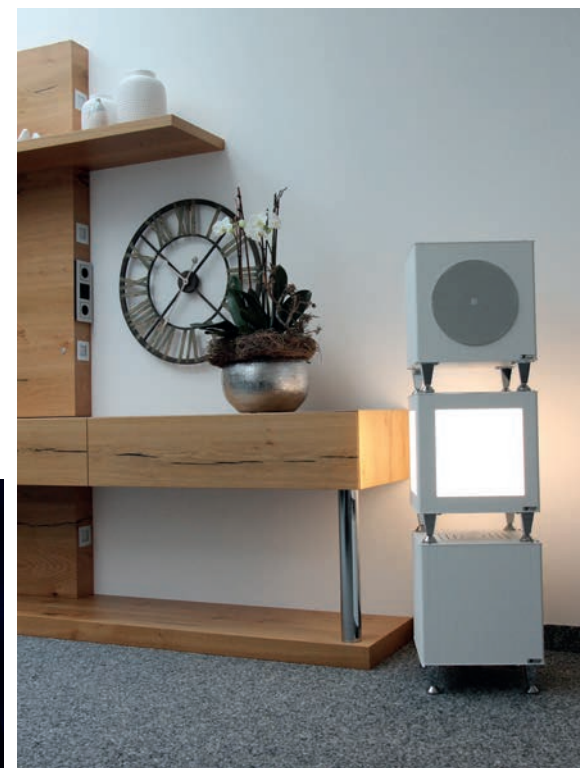

CUBE

PRODUKTBESCHREIBUNG

Schlicht, aber effektiv!

Der "Cube" ist ein innovatives Infrarot-Heizelement, welches aufgrund von 4 Heizflächen eine enorme Heizleistung aufbringt.

Der kompakte, kleine „Heizwürfel“ kann in jedem Raum beliebig integriert werden. Ein besonderes Highlight sind die Design-Standfüße, die ebenfalls in verschiedenen, originellen Ausführungen individuell angepasst werden können.

Der „Cube“ kann mit dem „Cube light“ und dem „Cube music“ kombiniert werden und wird somit zum besonderen Blickfang. Noch dazu mit Licht- und Soundeffekt...

TECHNISCHE GRUNDDATEN

Oberfläche: Aluminium pulverbeschichtet, RAL 9016

Schutzart: IP40 (Netzstecker),

Länge Anschlusskabel: 1,8 m, mit beleuchtetem Einschalttaster

Modell	Leistung	Gewicht inkl. Verpackung	Abmessung	Anmerkung	Zubehör	Garantie
Cube	350 Watt	ca. 11 kg	317 x 317 x 392 mm	mit verstellbarem Standard-Chrom-Standfuß		10 Jahre
Cube music	30 Watt Lautsprecher	ca. 6 kg	317 x 317 x 392 mm	mit verstellbarem Standard-Chrom-Standfuß	Lautsprecher Audac Ø 225 mm, 8 Ohm, Extra: Bluetooth-Steuerung	10 Jahre
Cube light	36 Watt Lichtleistung	ca. 7,5 kg	317 x 317 x 392 mm	mit verstellbarem Standard-Chrom-Standfuß	neutral-weißes Licht, mit Acrylabdeckung	2 Jahre