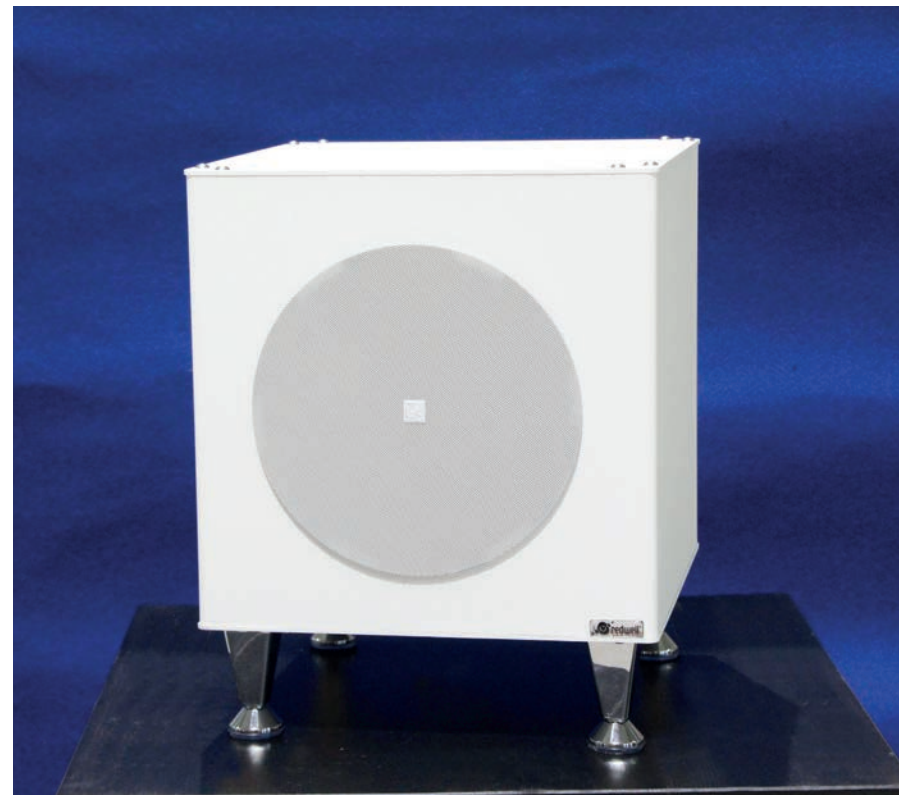

Modell	Leistung	Gewicht inkl. Verpackung	Abmessung	Anmerkung
Cube	30 Watt Lautsprecher	ca. 6 kg	317 x 317 x 392 mm	inkl. Standfuß: Standard Chrom verstellbar