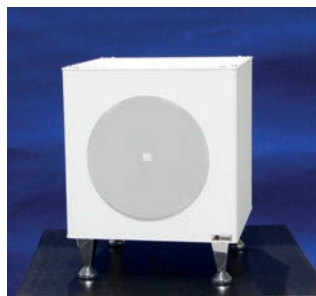

CUBE

PRODUKTBESCHREIBUNG

Schlicht, aber effektiv!

Der "Cube" ist ein innovatives Infrarot-Heizelement, welches aufgrund von 4 Heizflächen eine enorme Heizleistung aufbringt.

Der kompakte, kleine „Heizwürfel“ kann in jedem Raum beliebig integriert werden. Ein besonderes Highlight sind die Design-Standfüße, die ebenfalls in verschiedenen, originellen Ausführungen individuell angepasst werden können.

Der „Cube“ kann mit dem „Cube light“ und dem „Cube music“ kombiniert werden und wird somit zum besonderen Blickfang. Noch dazu mit Licht- und Soundeffekt...

TECHNISCHE GRUNDDATEN

Oberfläche: Aluminium pulverbeschichtet, RAL 9016

Schutzart: IP40 (Netzstecker),

Länge Anschlusskabel: 1,8 m, mit beleuchtetem Einschalttaster

Modell	Leistung	Gewicht inkl. Verpackung	Abmessung	Anmerkung	Zubehör	Garantie
Cube	350 Watt	ca. 11 kg	317 x 317 x 392 mm	mit verstellbarem Standard-Chrom-Standfuß		10 Jahre
Cube music	30 Watt Lautsprecher	ca. 6 kg	317 x 317 x 392 mm	mit verstellbarem Standard-Chrom-Standfuß	Lautsprecher Audac Ø 225 mm, 8 Ohm, Extra: Bluetooth-Steuerung	10 Jahre
Cube light	36 Watt Lichtleistung	ca. 7,5 kg	317 x 317 x 392 mm	mit verstellbarem Standard-Chrom-Standfuß	neutral-weißes Licht, mit Acrylabdeckung	2 Jahre