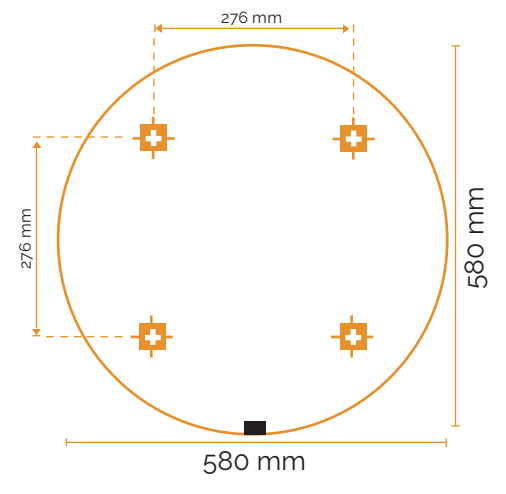

**Halterungen** an der Rückseite werksseitig montiert, 4 Stk, 38mm tief

**Länge Anschlusskabel:** ca. 1,90 m

**Raumtemperaturregelung** nicht im Lieferumfang enthalten

Modell	Leistung	Gewicht	Gewicht inkl. Verpackung	Abmessung	Versandvolumen	Artikelnummer
Smallround	310 Watt	ca. 6 kg	ca. 9 kg	Ø 580 x 18 mm	850 x 830 x 90 mm	RSMARWHI0EU
Middleround	400 Watt	ca. 10 kg	ca. 14 kg	Ø 710 x 18 mm	850 x 830 x 90 mm	RMIDRWHI0EU
Largeround	610 Watt	ca. 15 kg	ca. 17 kg	Ø 900 x 18 mm	1060 x 1010 x 90 mm	RLARRWHI0EU

\*auch erhältlich in diversen RAL-Farben

Abmessungen:

Smallround

Middleround

Largeround