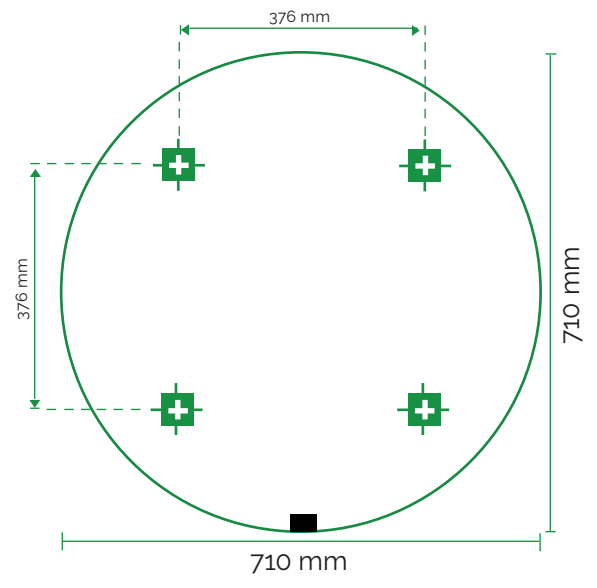

**Halterungen** an der Rückseite werksseitig montiert, 4 Stk, 38mm tief

**Länge Anschlusskabel:** ca. 1,90 m

**Raumtemperaturregelung** nicht im Lieferumfang enthalten

Modell	Leistung	Gewicht	Gewicht inkl. Verpackung	Abmessung	Versandvolumen	Artikelnummer
Smallround	310 Watt	ca. 6 kg	ca. 9 kg	Ø 580 x 18 mm	850 x 830 x 90 mm	RSMARWHI0EU
Middleround	400 Watt	ca. 10 kg	ca. 14 kg	Ø 710 x 18 mm	850 x 830 x 90 mm	RMIDRWHI0EU
Largeround	610 Watt	ca. 15 kg	ca. 17 kg	Ø 900 x 18 mm	1060 x 1010 x 90 mm	RLARRWHI0EU

\*auch erhältlich in diversen RAL-Farben

Abmessungen:

Smallround

Middleround

Largeround